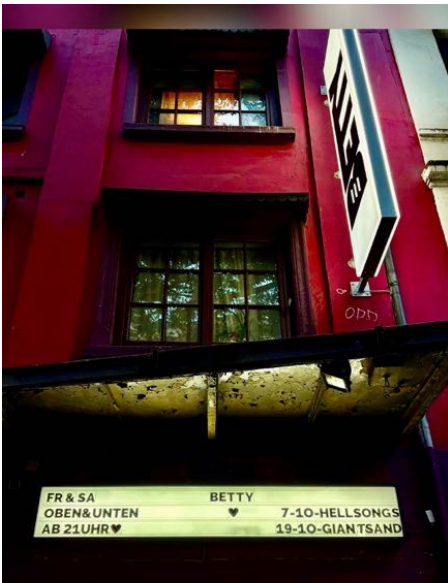

VENUE INFO

Hamburger Berg 13 | 20359 Hamburg St. Pauli
booking@betty.hamburg

BETTY

Version: 19.11.25

B BETTY

Hamburger Berg 13
20359 Hamburg

Booking Contact: booking@betty.hamburg
Web: www.betty.hamburg

ABOUT **BETTY**