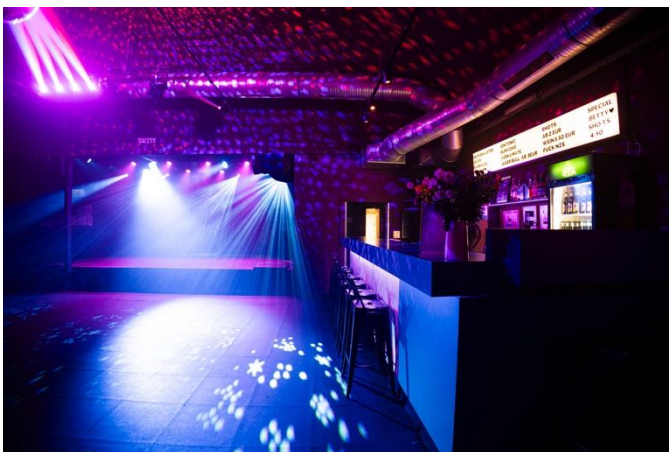

Haze

HZ 600 ECO Hazer	2	510
------------------	---	-----

VENUE INFO

Hamburger Berg 13 | 20359 Hamburg St. Pauli
booking@betty.hamburg

Photos CLUB (upper floor)

VENUE INFO

Hamburger Berg 13 | 20359 Hamburg St. Pauli
booking@betty.hamburg